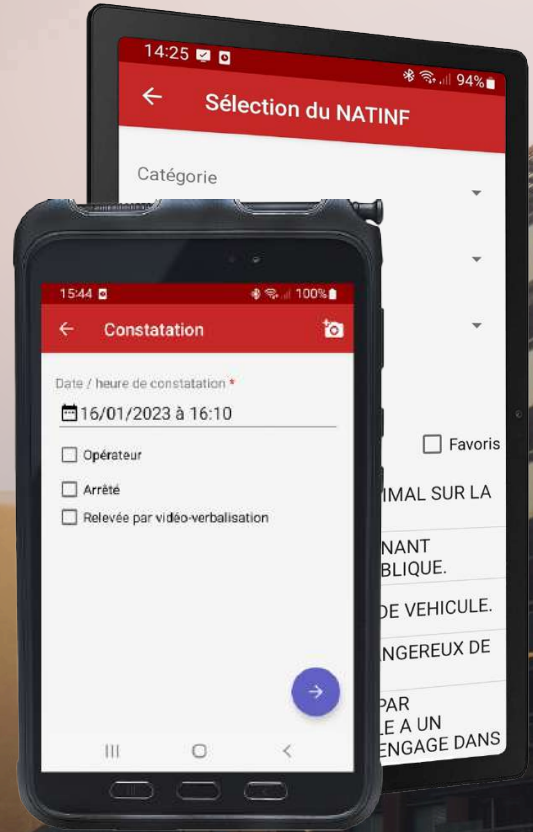

# YPve

Verbalisation électronique

Smartphone **SAMSUNG**  
XCover 7

Tablette **SAMSUNG**  
Galaxy Tab Active 3 et A8

Ne pas jeter sur la voie publique

LAPI

Appareil  
photo

Accès  
FVV