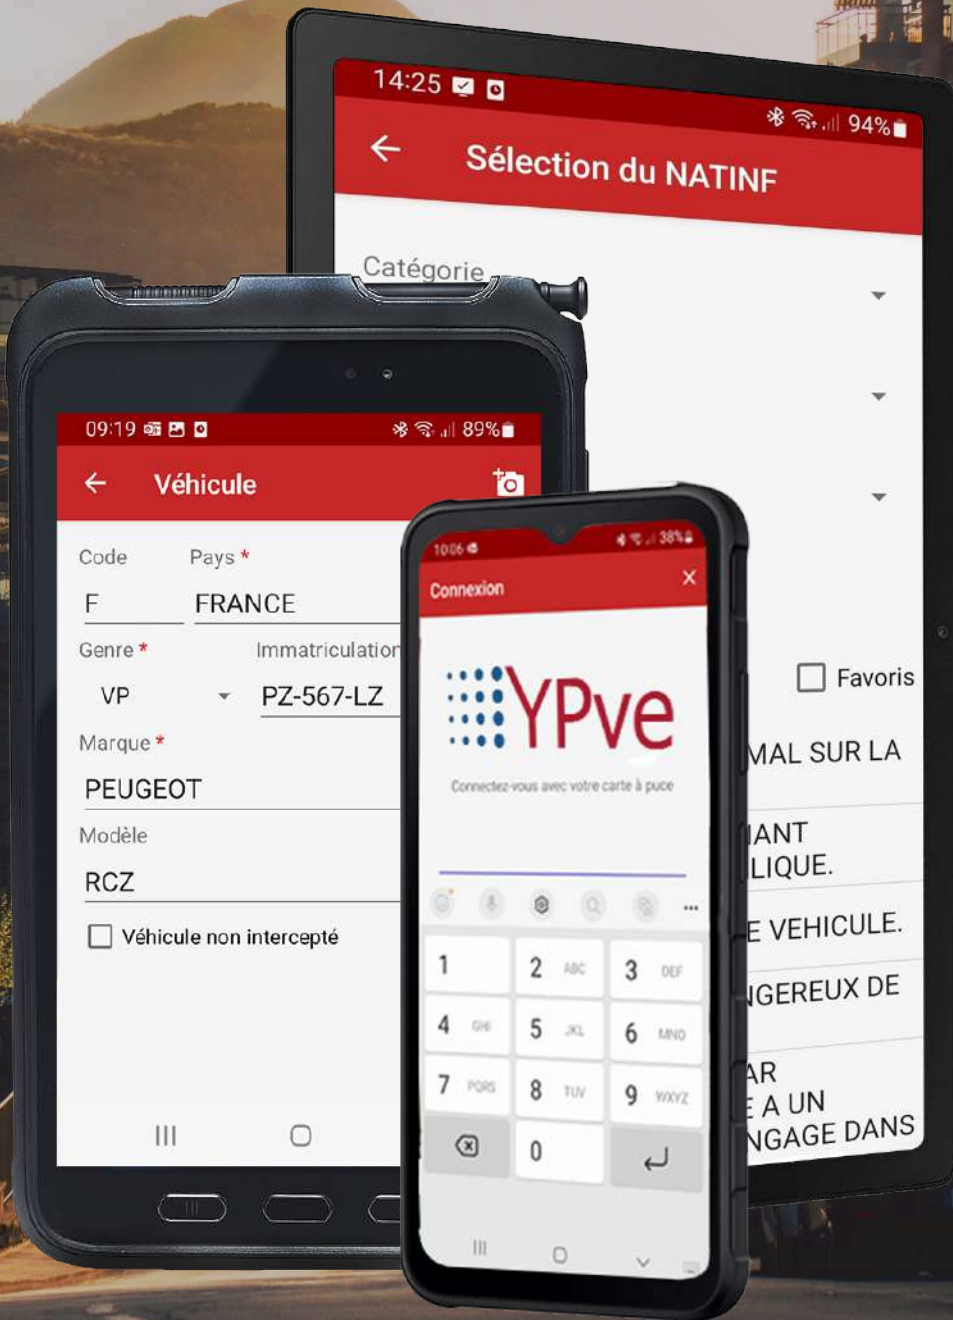

# YPve

Verbalisation électronique

Smartphone **SAMSUNG**  
XCover 7

Tablette **SAMSUNG**  
Galaxy Tab Active 3 et A8

Ne pas jeter sur la voie publique

LAPI

Appareil  
photo

Accès  
FVV