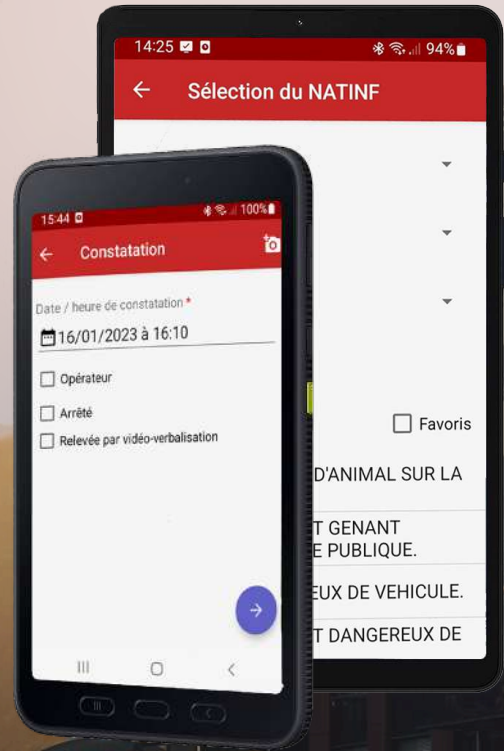

YPve

Verbalisation électronique

Smartphone **SAMSUNG**
XCover 7

Tablette **SAMSUNG**
Galaxy Tab Active 3 et A8

Ne pas jeter sur la voie publique

LAPI

Appareil
photo

Accès
FVV