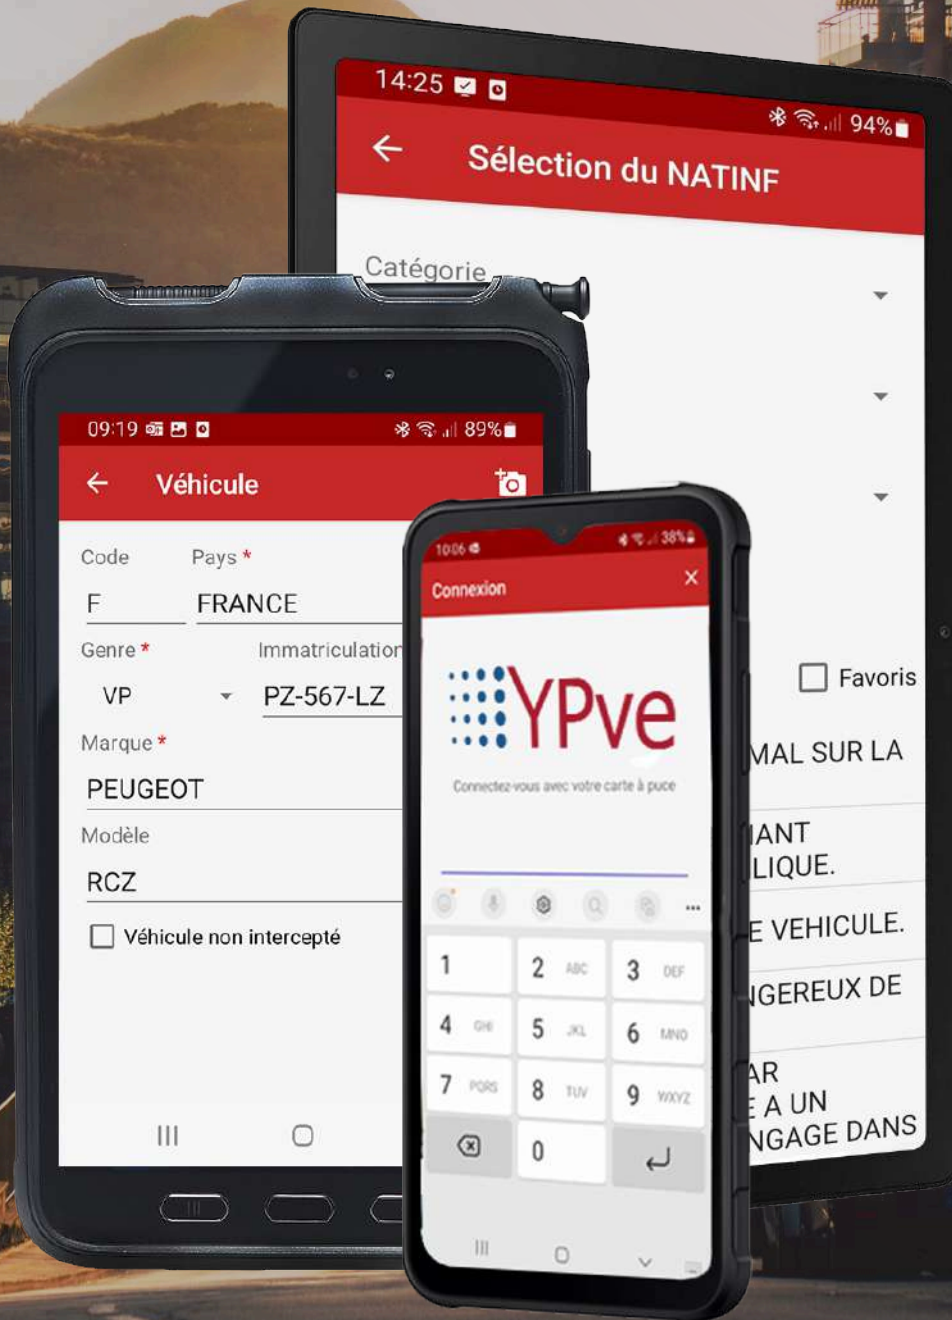

# YPve

Verbalisation électronique

Smartphone **SAMSUNG**  
XCover 7

Tablette **SAMSUNG**  
Galaxy Tab Active 5 et A9+

Ne pas jeter sur la voie publique

LAPI

Appareil  
photo

Accès  
FVV