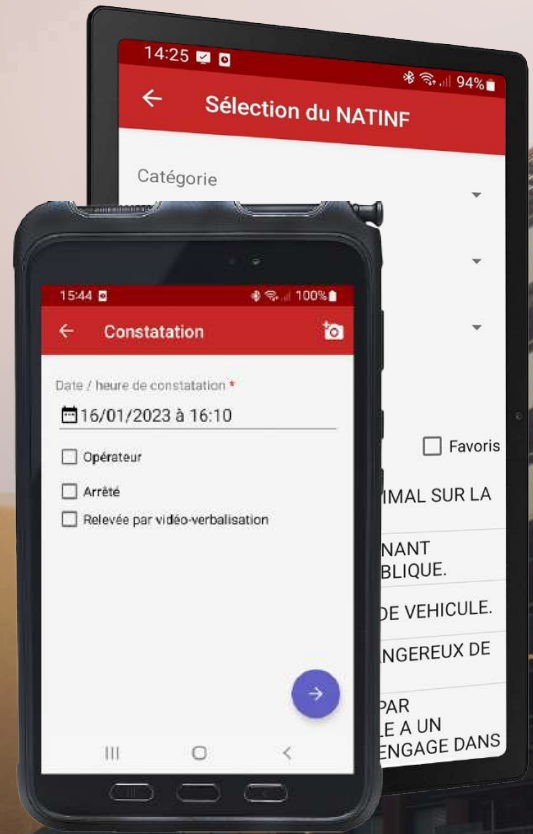

# YPve

Verbalisation électronique

Smartphone **SAMSUNG**  
XCover 7

Tablette **SAMSUNG**  
Galaxy Tab Active 5 et A9+

Ne pas jeter sur la voie publique

LAPI

Appareil  
photo

Accès  
FVV